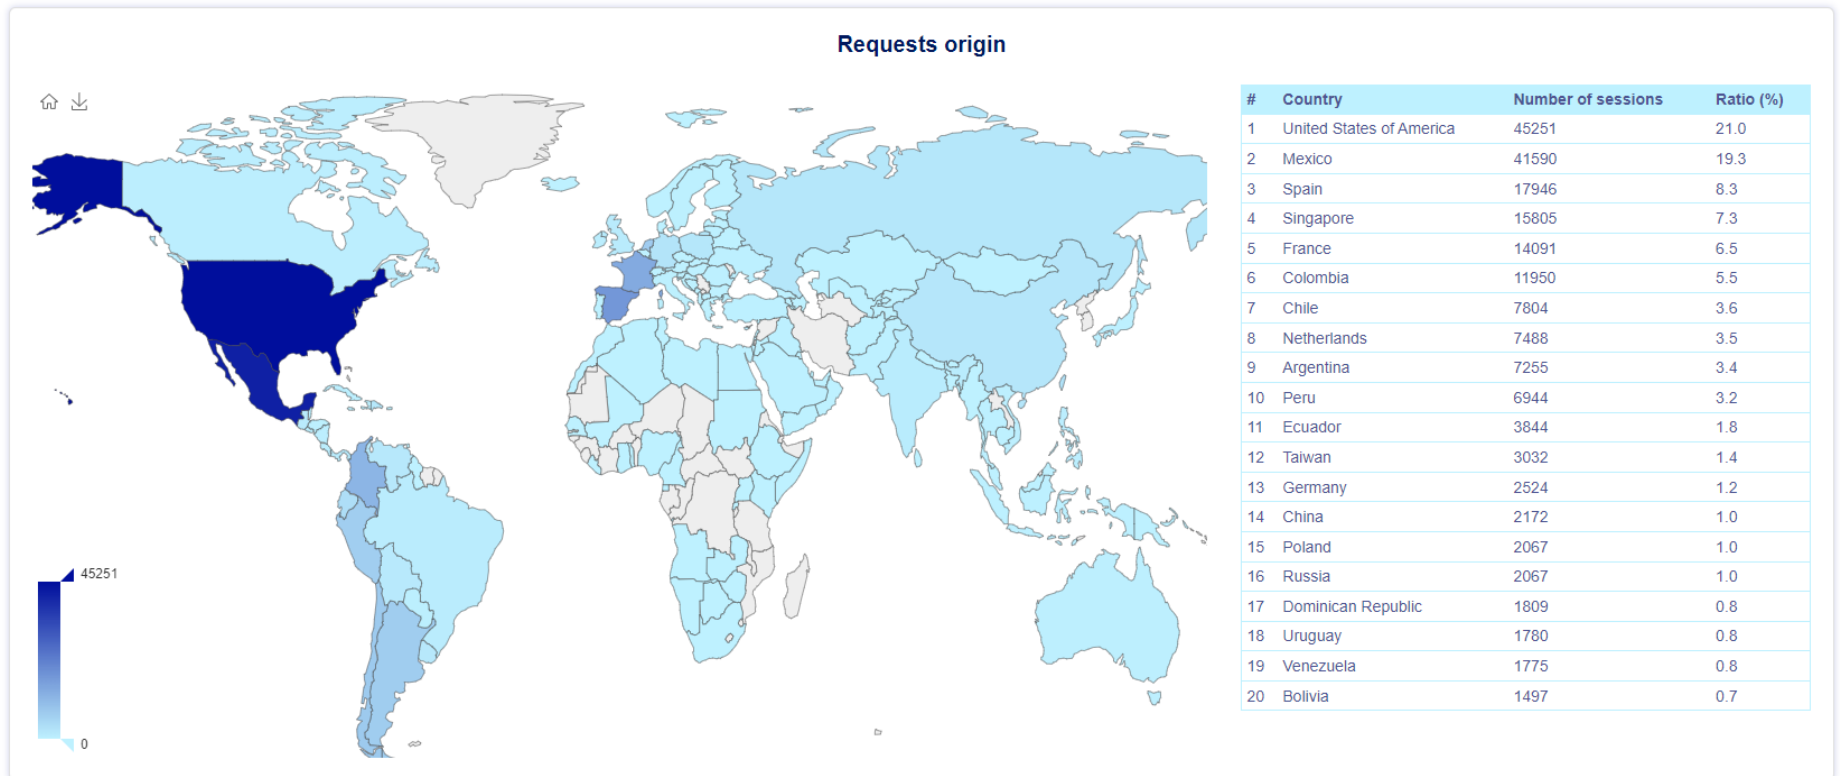

View and error pages Number of sessions

www.itaca.edu.es

ESTADÍSTICAS DE VISITAS. AÑO 2021

DISTRIBUCIÓN GEOGRÁFICA DE LAS SESIONES

OVHcloud Web Statistics - itaca.edu.es

Dashboard

Browsers

Geolocalization

Requests

Robots

Status

FAQ

Period selection

1 de ene. de 2021 - 31 de dic.

Domain Selection

All